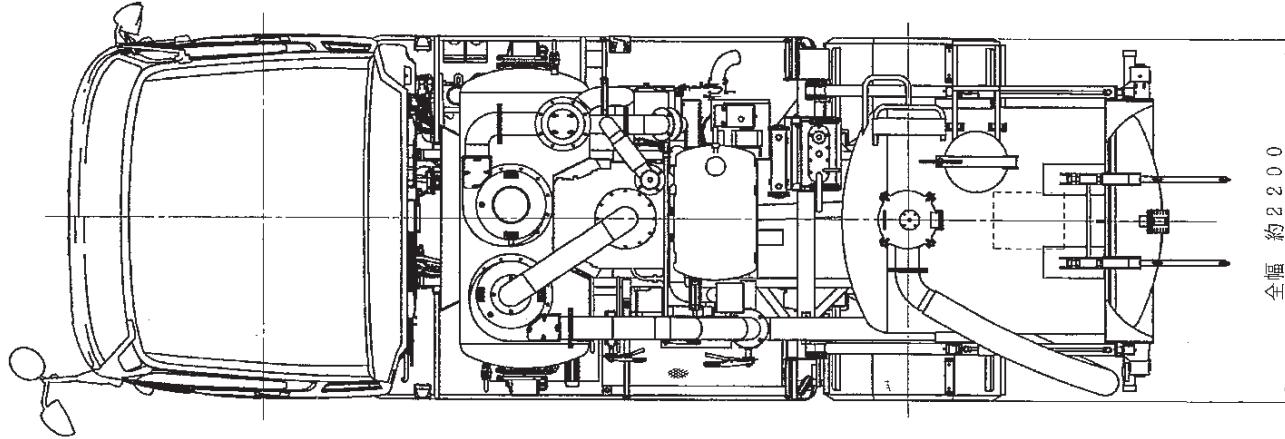

4tマグナスバキューム車

2KG-FD2AGBA-118993 大宮830ま44

容量 2.4 m³

最大積載量 1,960 kg

APPROVED		SCALE	ORDER	DRAWING NAME
CHECK		1/30	野崎興業株式会社様 CHASSIS 2KG-FD2AGBA-CB04B	クリーンキューム
	DRAWN BY	MODEL	DWG. No.	
	渡辺	GV4-W515C	HGV-H471	
		DATE	REFERENCE No.	
		2020/12/04	69265	