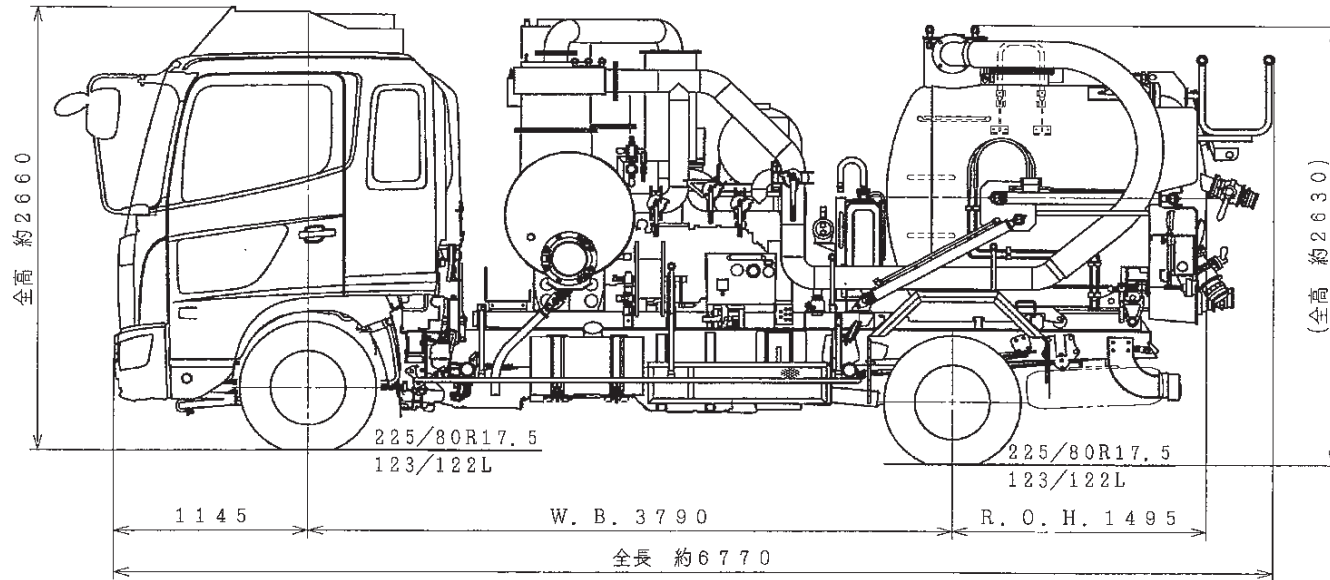

4tマグナスバキューム車

2KG-FD2AGBA-118993 大宮830ま44

容量 2.4 m³

最大積載量 1,960 kg

APPROVED		SCALE	ORDER	DRAWING NAME
CHECK		1/30	野崎興業株式会社様 CHASSIS 2KG-FD2AGBA-CB04B	クリーンキューム
	DRAWN BY	MODEL	DWG. No.	
	渡辺	GV4-W515C	HGV-H471	
		DATE	REFERENCE No.	
		2020/12/04	69265	