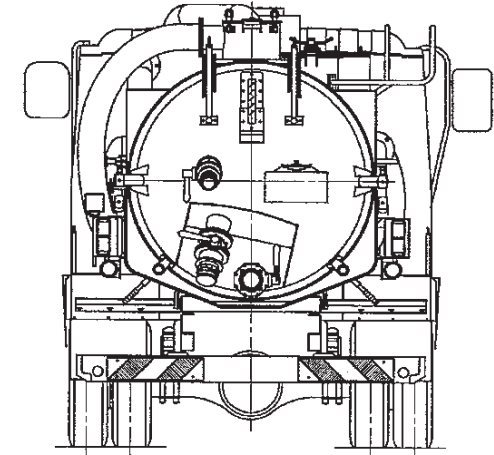

4tマグナスバキューム車

2KG-FD2AGBA-118993 大宮830ま44

容量 2.4 m³

最大積載量 1,960 kg

APPROVED		SCALE	ORDER	DRAWING NAME
CHECK		1/30	野崎興業株式会社様 CHASSIS 2KG-FD2AGBA-CB04B	クリーンキューム
	DRAWN BY	MODEL	DWG. No.	
	渡辺	GV4-W515C	HGV-H471	
		DATE	REFERENCE No.	
		2020/12/04	69265	