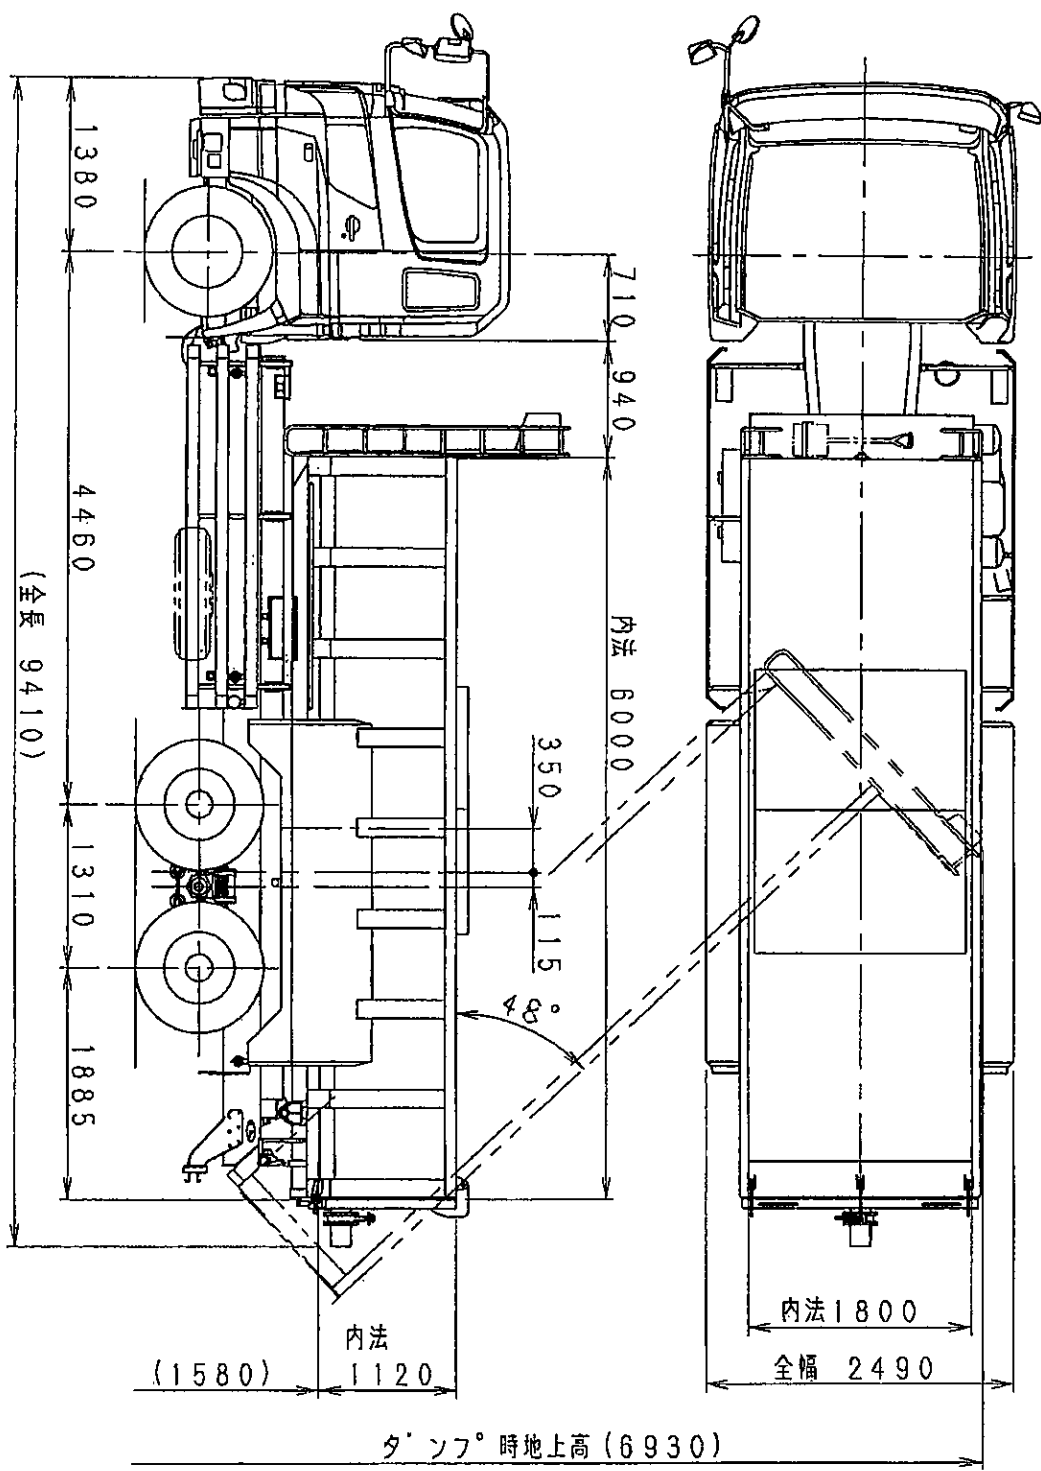

コンテナ車 (12m<sup>3</sup>積載)

天蓋部は参考形状です