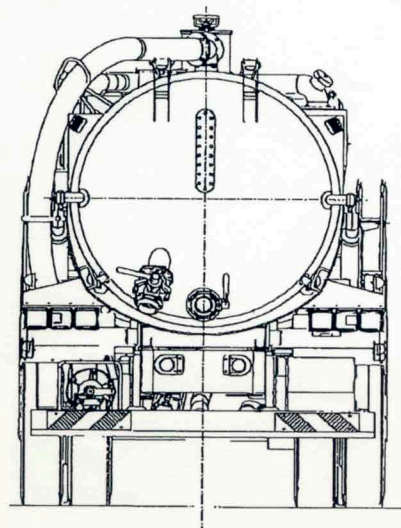

改訂回数	頁付	変更理由	改訂者
1			
2			
3			
4			
5			

39

マグナスバキューム車  
(ショートボディ)

2490

3460

1370

3225

W. B. 4535

1310

1965

7870

項目	部品名称	部品型式	部品材質	数量	合計重量	備考	コード
材質	外観図		適用機種			名称	
ID図			SM11CVJP			外観図	
備考	製造NO. 1701035	株式会社 高谷産業 様	1:25	0.0	K.R	ISOZU: QPG-CXZ778T-KD-M	
公差方式	単位	承認	承認	承認	承認	承認	
JIS B 0024 ISO 8015	mm	承認	承認	承認	承認	承認	
投影方法	第一角	承認	承認	承認	承認	承認	
普通公差	承認	承認	承認	承認	承認	承認	
						23-02530-ZX	