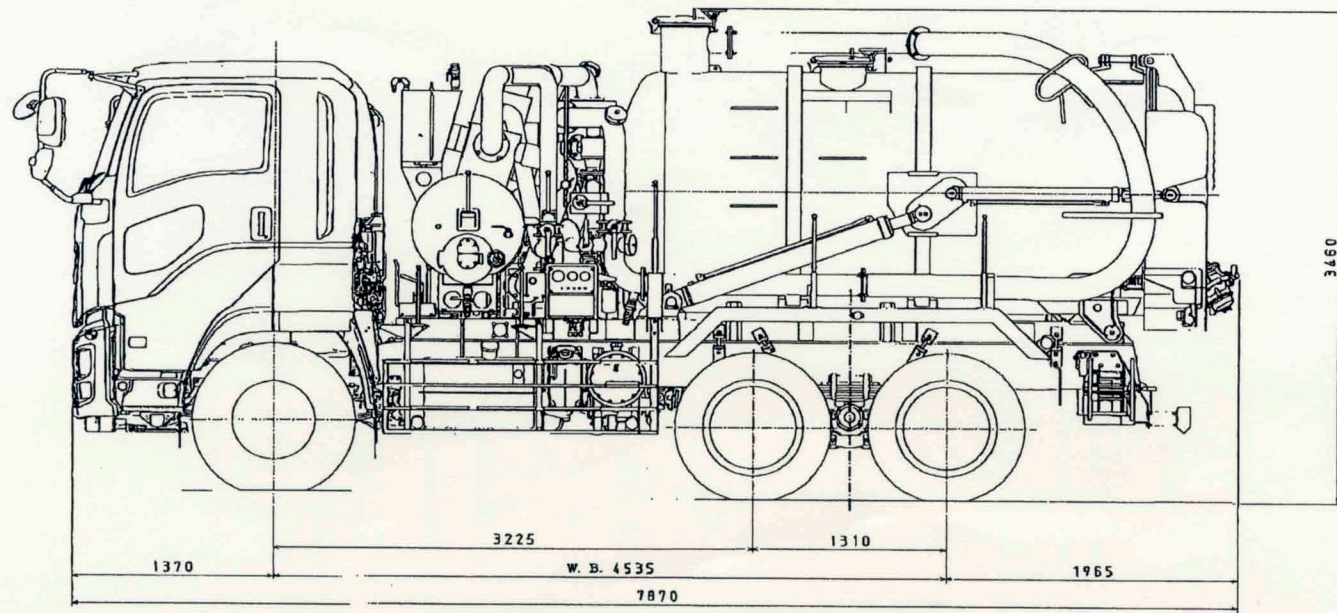

改訂回数	頁付	変更理由	改訂者
1			
2			
3			
4			
5			

39

マグナスバキューム車  
(ショートボディ)

2490

3460

1370

3225

W. B. 4535

1310

1965

7870

項目	部品名称	部品型式	部品材質	数量	合計重量	備考	コード
材質	外観図		適用機種			名称	
ID図			SM11CVJP			外観図	
備考	製造NO. 1701035	株式会社 高谷産業 様	1:25	0.0	K.R	ISOZU: QPG-CXZ778T-KD-M	
公差方式	単位	承認	承認	承認	承認	承認	
JIS B 0024 ISO 8015	mm	承認	承認	承認	承認	承認	
投影方法	第一角	承認	承認	承認	承認	承認	
普通公差	承認	承認	承認	承認	承認	承認	
						23-02530-ZX	

項目	部品名称	部品型式	部品材質	数量	合計重量	備考	コード
1							
2							
3							
4							
5							
6							