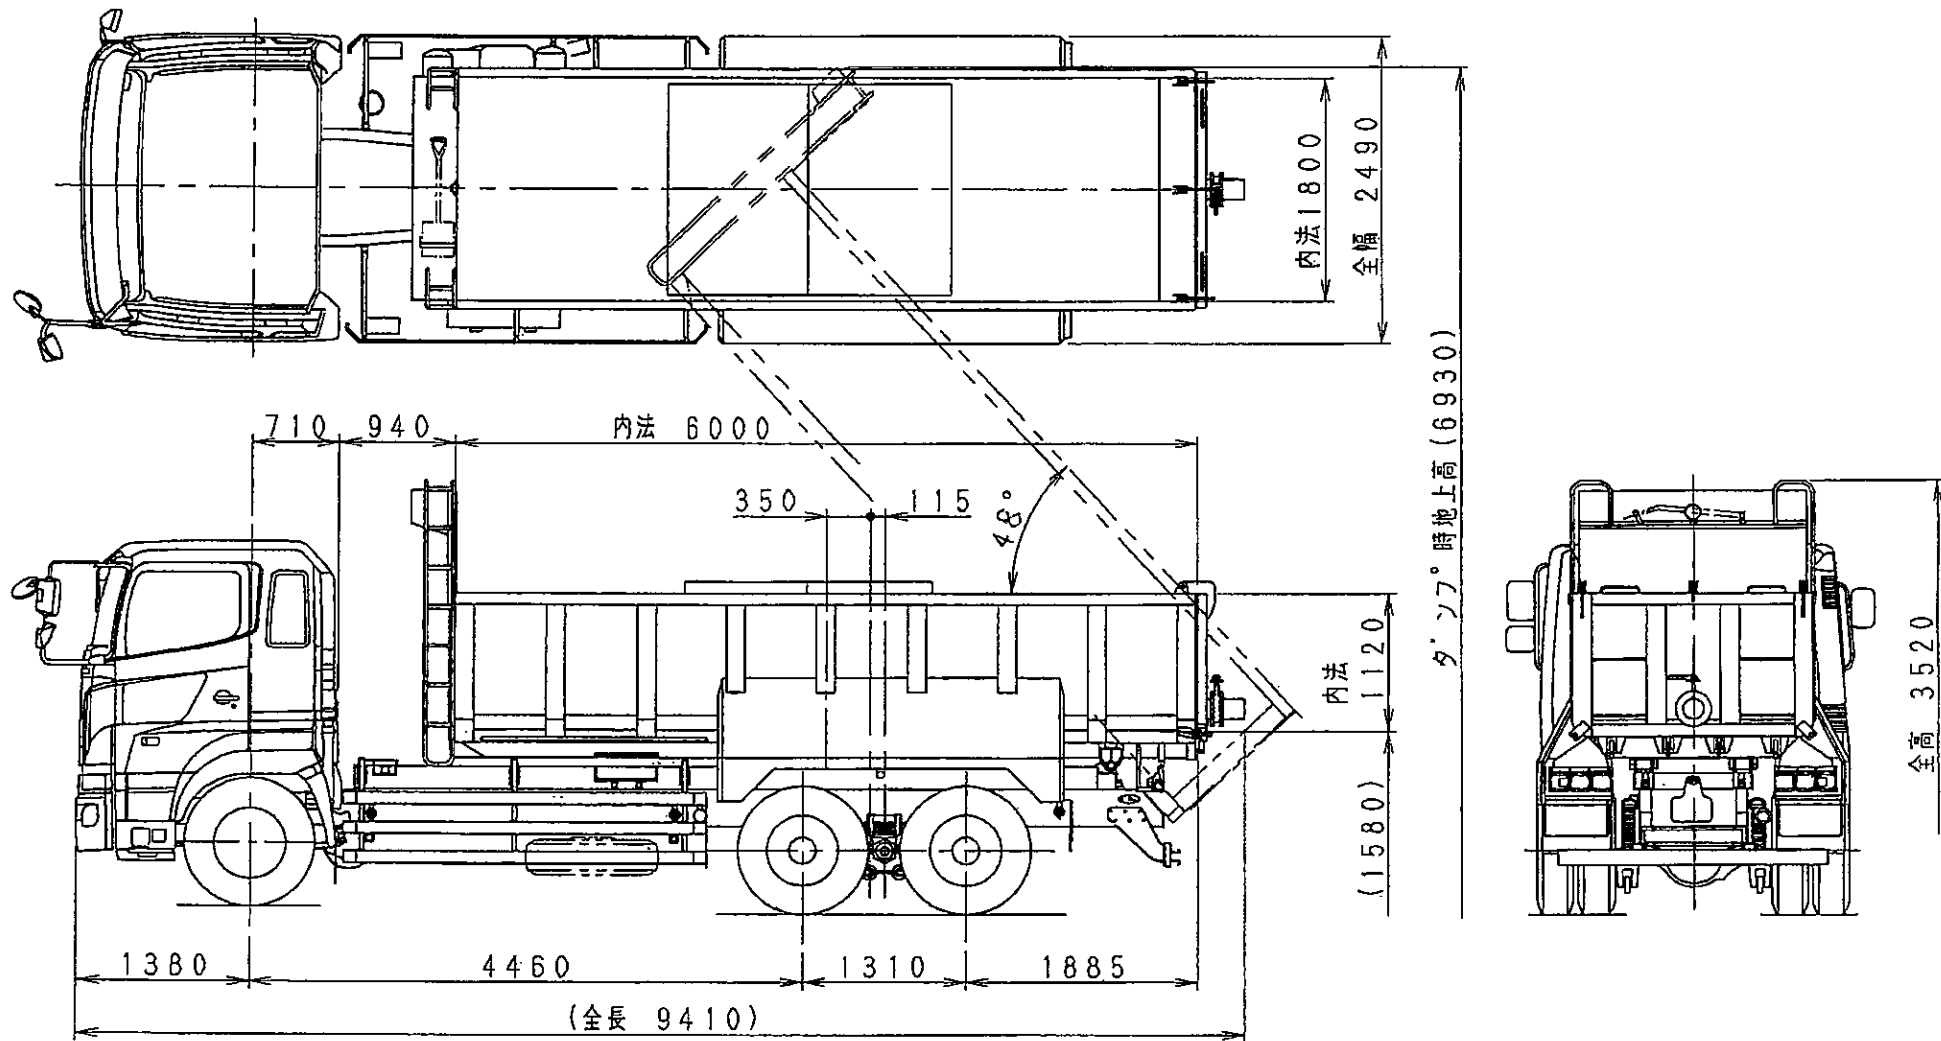

コンテナ車(12m<sup>3</sup>積載)

天蓋部は参考形状です